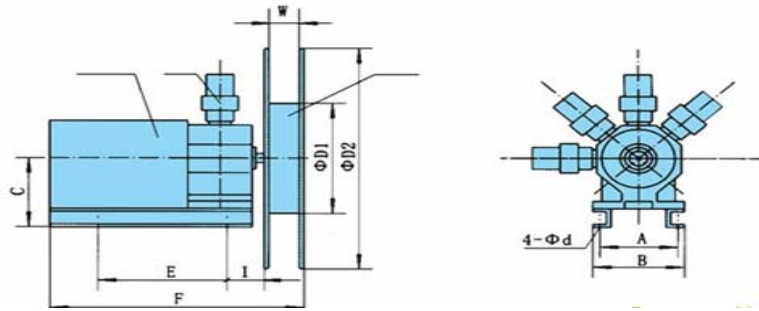

磁滯式電纜捲筒：

Magnetic Hysteresis Type Cable Reel

磁滯式電力電纜捲筒外型尺寸: Outline Dimensions of Magnetic Hysteresis Type Cable Reel

外型序號 Outline Item	A	B	C	D1	D2	d	E	F	I	W	品質 kg Weight
1	450	410	420	1000	1800	22	750	1130	80	180	720
2	450	410	420	1000	2000	22	750	1130	80	180	740
3	450	410	420	1000	2200	22	750	1130	80	180	780
4	450	410	420	1500	2300	22	750	1180	80	220	830
5	450	410	420	1500	2500	22	750	1180	80	220	900
6	450	410	420	1500	2600	22	750	1180	80	220	920

磁滯式電力電纜捲筒技術參數 Technical Parameters of Magnetic Hysteresis Type Cable Reel

電纜型號 Cable Model	允許電流 A Allowable Current A		50m 系列 Series 50m	外型序號 Outline Item	100m 系列 Series 100m	外型序號 Outline Item	150m 系列 Series 150m	外型序號 Outline Item	200m 系列 Series 200m	外型序號 Outline Item
	連續 Continuous	一分開 On 一分關 Off								
YC 3x35+1x10	110	150			JYD110- 100-4	1	JYD110- 150-4	2	JYD110- 200-4	4
YC 3x50+1x16	140	180	JYD140 -50-4	1	JYD140- 100-4	2	JYD140- 150-4	4	JYD140- 200-4	5
YC 3x70+1x25	180	220	JYD180 -50-4	1	JYD180- 100-4	2	JYD180- 150-4	4	JYD180- 200-4	5